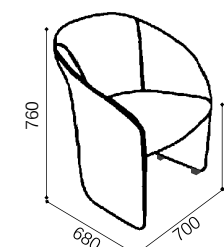

SS.038.2.P - Armchair with glides