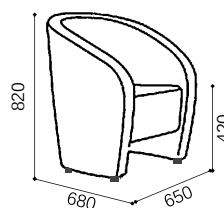

SS038_1

SS.038.1.P - Armchair with glides